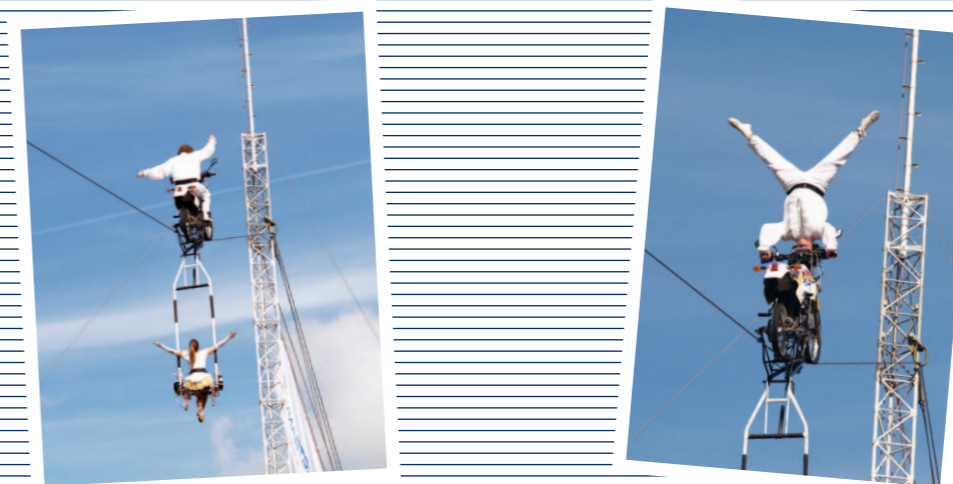

FALKO TRABER DIE HOCHSEILSHOW

PEITSCHENMAST

> VERTIKAL-AKROBATIK VOLLER ANMUT UND KRAFT

BASISPAKET

Einteilige Show:
Akrobatik am Peitschenmast

SHOWBLOCK 1: Für diese anmutige Performance in dramatischer Höhe wagt sich eine Akrobatin aus dem Team von FALKO TRABER – DIE HOCHSEILSHOW auf die hochelastische Stahlspitze eines bis zu 52 m hohen Gitterturms. Scheinbar ohne Anstrengungen und der Schwerkraft zum Trotz hängt sie in halsbrecherischer Höhe in einer Fußschleife. Kraftraubende und dynamische Figuren sehen ganz leicht und selbstverständlich aus. Eine fesselnde Mischung aus Geschick, Kraft, Anmut und Leichtigkeit – technisch wie akrobatisch eine absolute Herausforderung!

DAUER: ca. 20 min für die gesamte Show
PRODUKTIONSTAGE: 1 Tag Show + 2 Tage Auf-/Abbau

+
PROFESSIONELLE
SHOW-MODERATION
WÄHREND DES
GESAMTEN
PROGRAMMS

TECHNISCHE INFORMATIONEN:

Für die Shows wird ein mobiler Gittermast von bis zu 52 m Höhe aufgestellt (Masthöhe variabel), Stellfläche ca. 8 x 8 m. Es wird ein 220 V-Stromanschluss benötigt (Verbrauch ca. 14 kW/h).

ALLE TEILE
DER SHOW SIND BEI
JEDER WITTERUNG
DURCHFÜHRBAR!
AUSNAHME:
STURMWARNUNGEN O. Ä.

PAKET 1: MOTORRAD

Show aus 2 Teilen:
Basispaket + Hochseilfahrt mit dem Motorrad

SHOWBLOCK 1: Basispaket

SHOWBLOCK 2: Mit 30 PS über ein nur 14 mm dünnes Stahlseil: In einer riskanten Darbietung balanciert Falko Traber in 20 m Höhe ein Motorrad über der Menschenmenge. Eine Akrobatin begleitet die Attraktion auf dem schwebenden Trapez unter dem Motorrad mit waghalsiger Akrobatik.

SHOWBLOCK 2: Hochseilfahrt mit dem Motorrad

SHOWBLOCK 3: Hochseilakrobat Falko Traber präsentiert seine akrobatische Performance der Spitzenklasse. Beim Lauf über das Hochseil zeigt er seine beispiellosen Fähigkeiten und verblüfft mit faszinierenden Kunststücken, die überragende Körperbeherrschung in Vollendung erfordern.